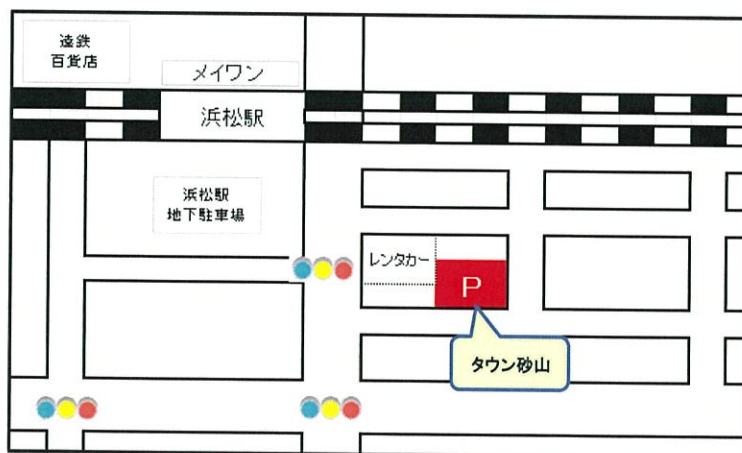

## 2月29日新規オープン

車室幅は2.5m・通路幅もゆったり

女性ドライバーにも入りやすく、設計しています

フラップ式で個室管理です!

\*エアロパーツ装着車はご遠慮ください

ご不明な点は下記まで、お問い合わせください

ユニバーサル商事株式会社

TEL:053-421-3141